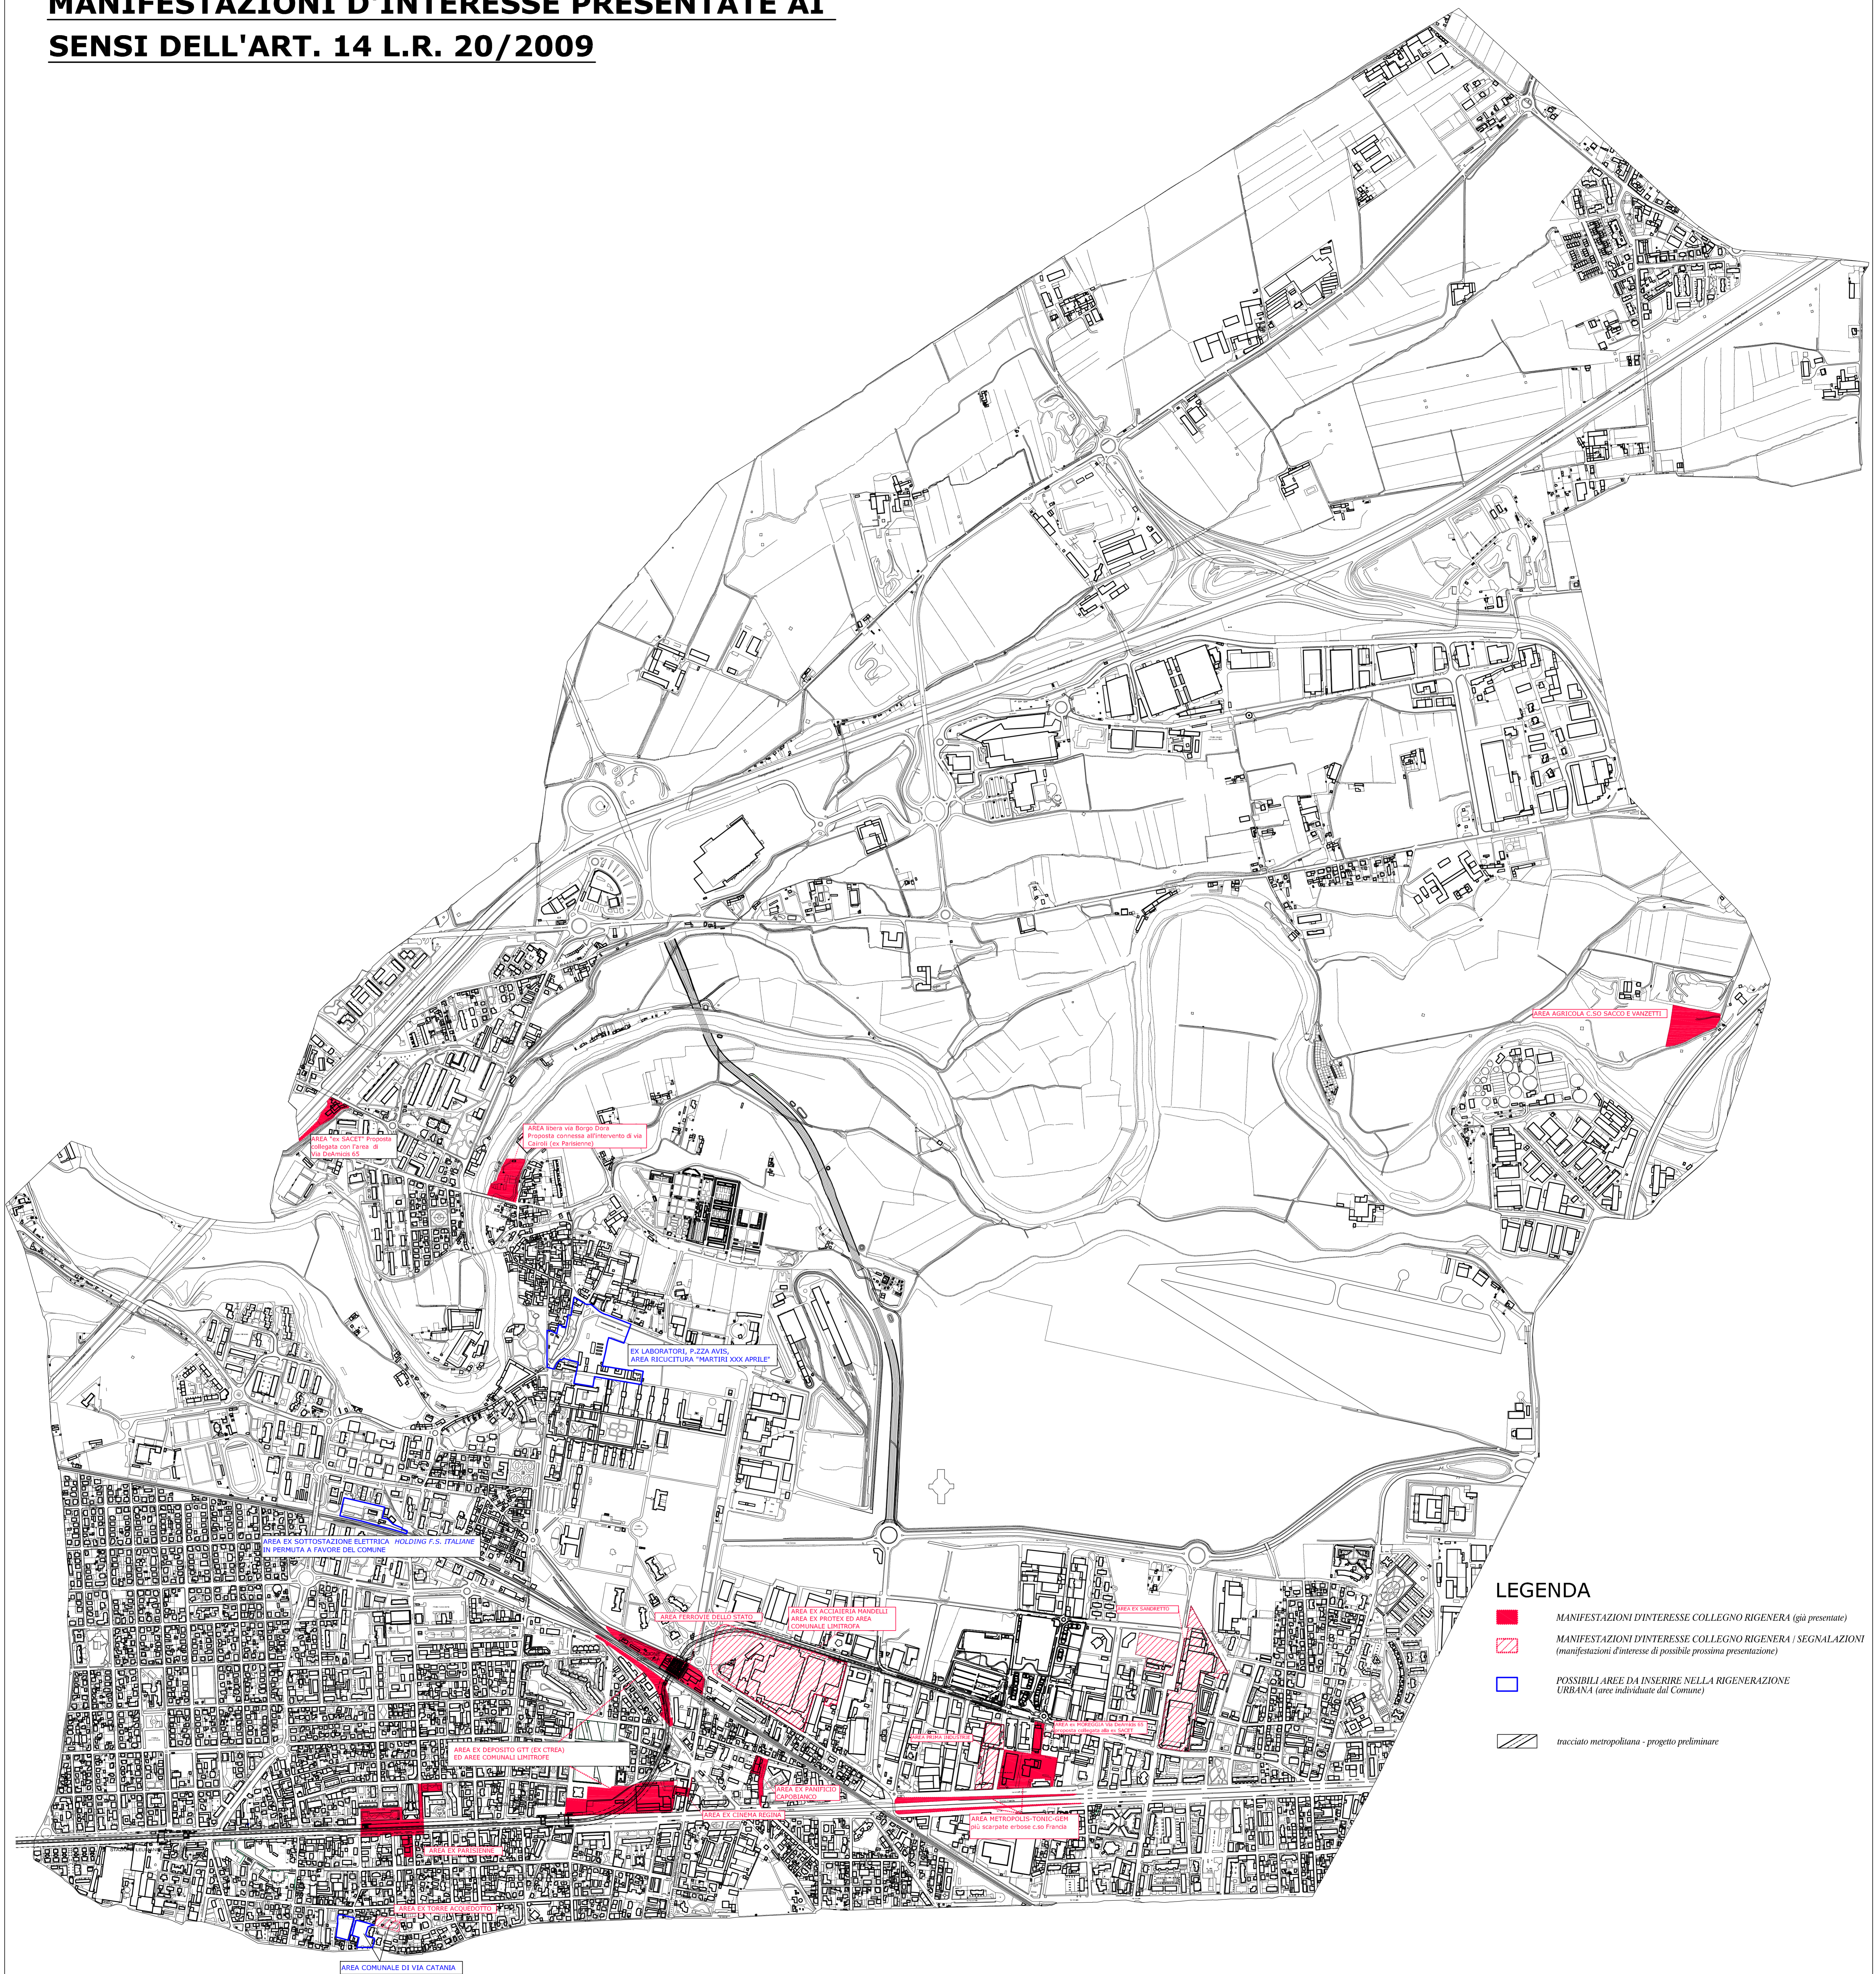

# MANIFESTAZIONI D'INTERESSE PRESENTATE AI SENSI DELL'ART. 14 L.R. 20/2009

## LEGENDA

- MANIFESTAZIONI D'INTERESSE COLLEGNO RIGENERA (già presentate)
- ▨ MANIFESTAZIONI D'INTERESSE COLLEGNO RIGENERA / SEGNALAZIONI (manifestazioni d'interesse di possibile prossima presentazione)
- POSSIBILI AREE DA INSERIRE NELLA RIGENERAZIONE URBANA (aree individuate dal Comune)
- ▨ tracciato metropolitana - progetto preliminare